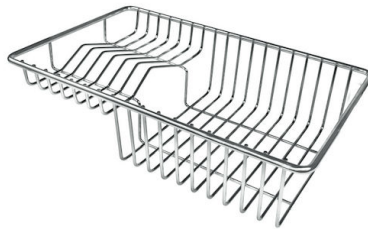

CUBETA DE RADIO ESTRECHO

Cubetas de formas cuadradas con un diseño moderno y una mayor capacidad. Para una estética minimalista conjugada con la máxima comodidad.

CUBETA PROFUNDA

Fregaderos que alcanzan una profundidad importante, más de 20 cm, gracias a la tecnología de producción avanzada, que ofrecen gran capacidad y practicidad en todas las operaciones de lavado.

DETALLES

Borde Instalación	Enrasado FTS
Texture	Vintage
Material	Acero inoxidable AISI 304
Base	80 cm
Dimensiones	770x520 mm
Dotaciones estándar	Soportes de fijación, junta, desagüe, rebosadero y sifón, Caja de embalaje
Orificios Monomando	2 orificios de serie - 3° y 4° orificio bajo petición
Hueco de encastre	Ver hoja de datos técnicos
Anchura	77 cm
Medida de la cubeta	710x400mm
Número de cubetas	1 cubeta
Desagüe	Desagüe con mando automático PM

DIBUJOS TÉCNICOS

Lavello serie KE cod. 2266/080

GALERÍA

EL PAQUETE INCLUYE

Desagüe automático
8407 113

ACCESORIOS OPCIONALES

Cesta blanca de acero inoxidable
8612 000

Cesta portaplatos inox
8100 303
* sólo en combinación con el accesorio
8644 101

Cesta portaplatos inox
8100 201

Cubeta blanca
8153 100

escurre pasta en acero inoxidable
8154 000

Rejilla portaplatos inox
8100 154

Tabla de corte de cristal
8631 300

Tabla de corte de HPDE
8657 001

Tabla de corte Twin in HDPE
8644 101