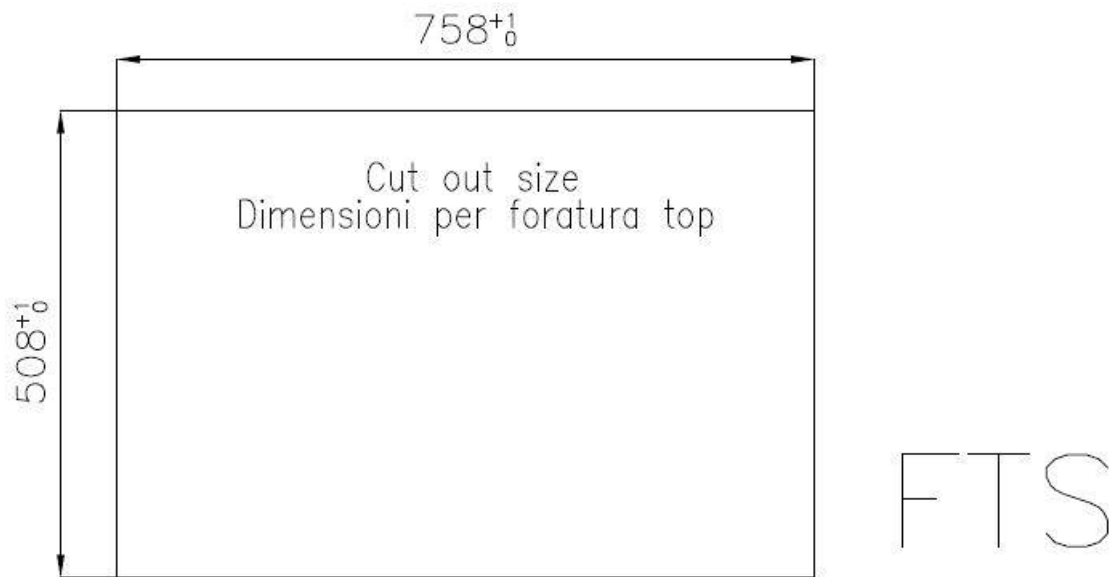

Lavello serie KE cod. 2266/080