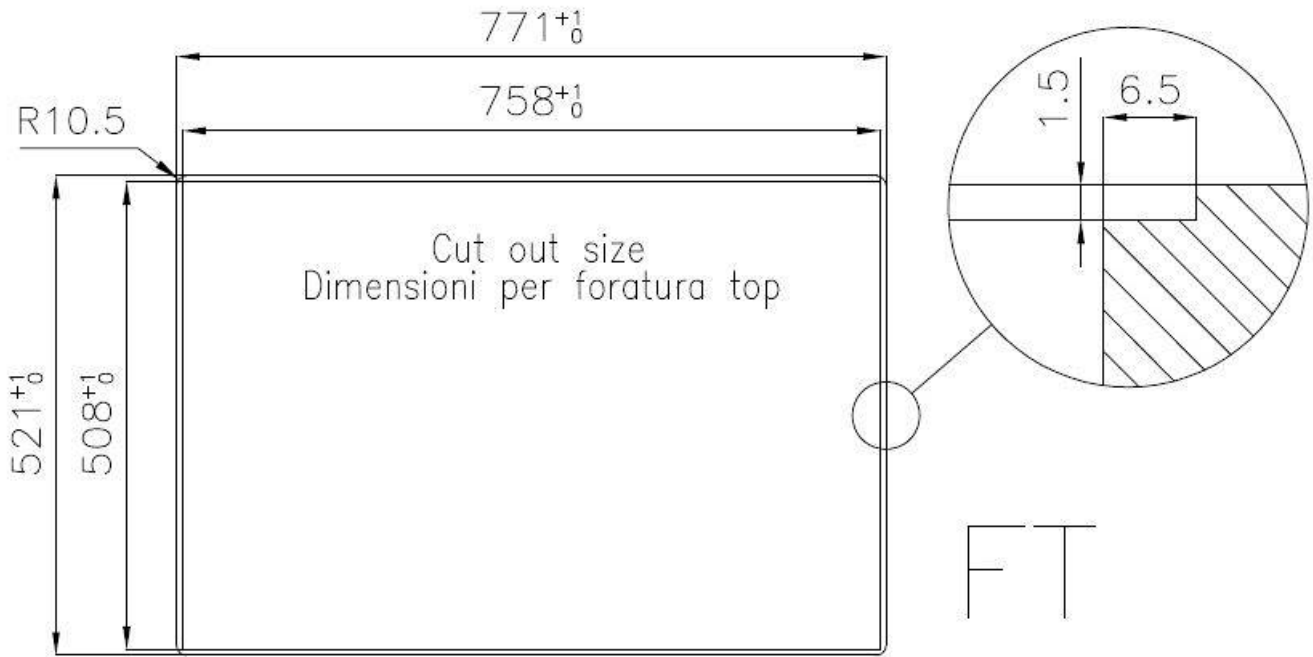

Lavello serie KE cod. 2266/080